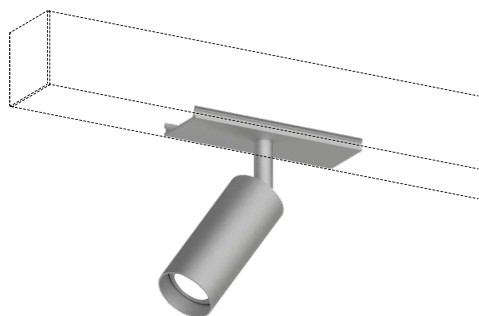

SISTEMI COMPLEMENTARI REM

Proiettore orientabile Ø32mm in alluminio anodizzato decorato con LED di potenza CRI>90 indicato per illuminazione puntuale, di decorazione o cortesia. Ottica secondaria a scelta, installabile in ambienti interni, montaggio con inserto a scomparsa su **sospensione Delta o Kappa, su plafone Delta o Kappa, su incasso Delta o Tau.**

N.B. posizionamento, gestione accensione e altri dettagli da definire in fase di ordine.

CODICI BASE

RG1.

FINITURE

- 1 Bianco
- 2 Nero opaco
- 7 Alluminio satinato
- 9 Oro lucido

FASCIO LUCE

- 15 15°
- 25 25°
- 35 35°

COLORE LED

- BN 4000K
- BC 3000K
- CC 2700K
- BL Blu
- VE Verde
- RO Rosso
- AM Ambra

POTENZA

- 3 1x2W
  500mA - 216 lm
- 5 3x2W
  500mA - 648 lm

Esempio di codifica:

REM + Bianco + Fascio di luce 15° + 4000K + 2W = Codice: RG1.115BC3