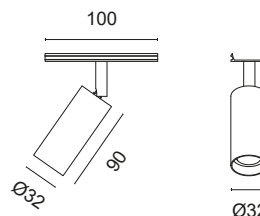

SISTEMI COMPLEMENTARI REM

Proiettore orientabile Ø32mm in alluminio anodizzato decorato con LED di potenza CRI>90 indicato per illuminazione puntuale, di decorazione o cortesia. Ottica secondaria a scelta, installabile in ambienti interni, montaggio con inserto a scomparsa su **sospensione Delta o Kappa, su plafone Delta o Kappa, su incasso Delta o Tau.**

N.B. posizionamento, gestione accensione e altri dettagli da definire in fase di ordine.

CODICI BASE

RG1.

FINITURE

- 1 Bianco
- 2 Nero opaco
- 7 Alluminio satinato
- 9 Oro lucido

FASCIO LUCE

- 15 15°
- 25 25°
- 35 35°

COLORE LED

- BN 4000K
- BC 3000K
- CC 2700K
- BL Blu
- VE Verde
- RO Rosso
- AM Ambra

POTENZA

- 3 1x2W
  500mA - 216 lm
- 5 3x2W
  500mA - 648 lm

Esempio di codifica:

REM + Bianco + Fascio di luce 15° + 4000K + 2W = Codice: RG1.115BC3